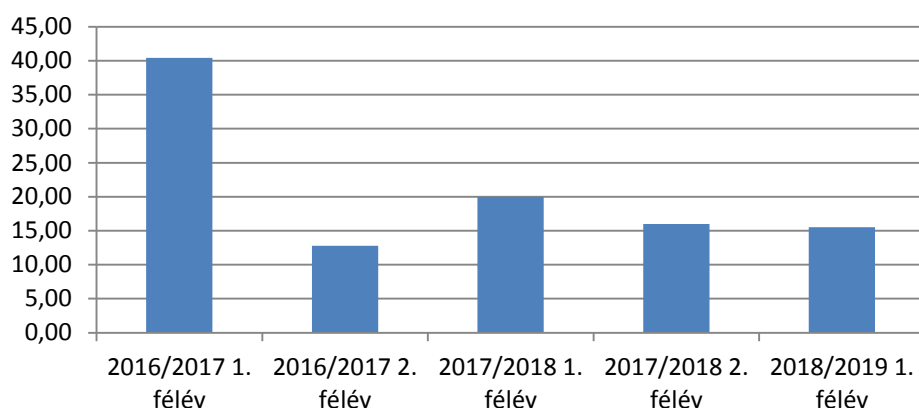

Lemorzsolódással veszélyeztetett tanulók összesítő adatai

2018/2019

Első félév:

Szakgimnázium:	31/643	4,82%
Szakközépiskola:	11/71	15,49%
Egész iskola:	42/714	5,88%

2017/2018

Második félév:

Szakgimnázium:	36/652	5,52%
Szakközépiskola:	8/50	16%
Egész iskola:	44/702	6,27%

2017/2018

Első félév:

Szakgimnázium:	38/652	5,83%
Szakközépiskola:	10/50	20%
Egész iskola:	48/702	6,84%

2016/2017

Második félév:

Szakgimnázium:	47/608	7,73%
Szakközépiskola:	6/47	12,77%
Egész iskola:	53/655	8,09%

2016/2017

Első félév:

Szakgimnázium:	131/608	21,55%
Szakközépiskola:	19/47	40,43%
Egész iskola:	150/655	22,9%

Szakközépiskola lemorzsolással veszélyeztetettek %

Szakgimnázium lemorzsolással veszélyeztetettek %