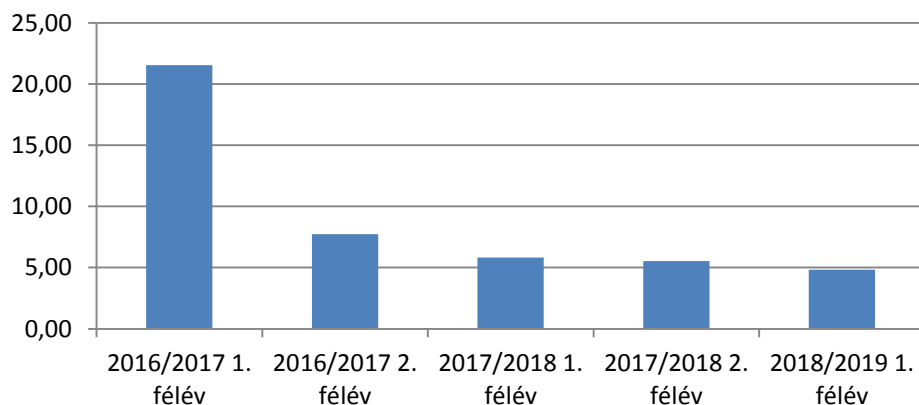

2016/2017

Első félév:

Szakgimnázium:	131/608	21,55%
Szakközépiskola:	19/47	40,43%
Egész iskola:	150/655	22,9%

Szakközépiskola lemorzsolással veszélyeztetettek %

Szakgimnázium lemorzsolással veszélyeztetettek %